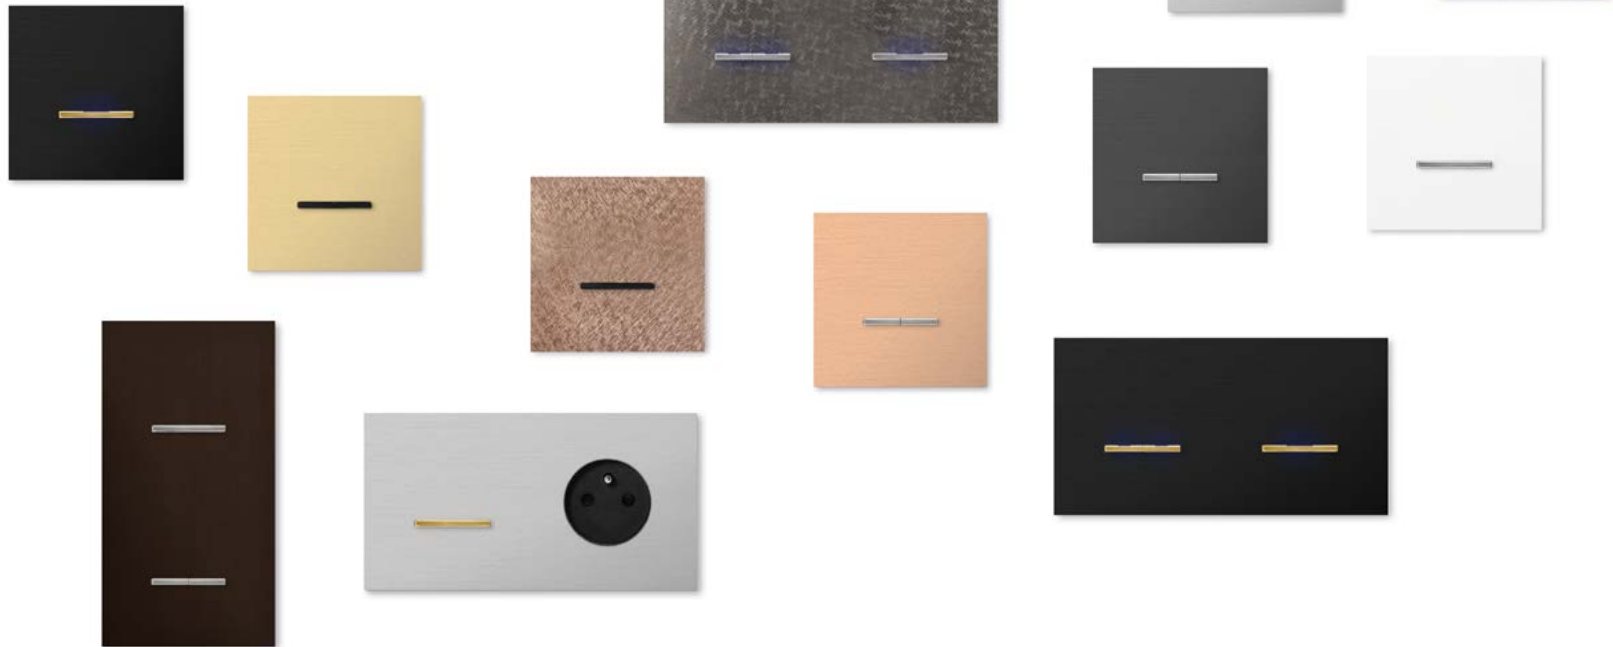

Chopin-Zweifachkombination mit Steckdose
schwarze Aluminiumwippe, 2-fach
gebürstetes Schwarz

PERFEKT KOMBINIERT

Kombinieren Sie Chopin mit unseren Steckdosen in der Zweifachkombination im Hoch- oder Querformat. Chopin gibt es mit 1 Wippe oder 2 Wippen in 3 verschiedenen Ausführungen: schwarzes Aluminium, verchromtes oder vergoldetes Messing. Das Ergebnis: edles, zeitloses Design.

Chopin-Zweifachkombination mit USB A+C
schwarze Aluminiumwippe, 2-fach
Satinweiß

chopin
vergoldete Wippe, 1-fach
Bronze

RESOLUT

Dank der kompromisslosen Technik
sitzen die Wippen immer präzise
und gerade in der Blende.

chopin
schwarze Aluminiumwippe, 1-fach, mit LED
gebürstetes Dunkelgrau

Chopin Kollektion

Chopin ist in verschiedensten Kombinationen erhältlich.
In unserem Online-Konfigurator finden Sie sämtliche Optionen.