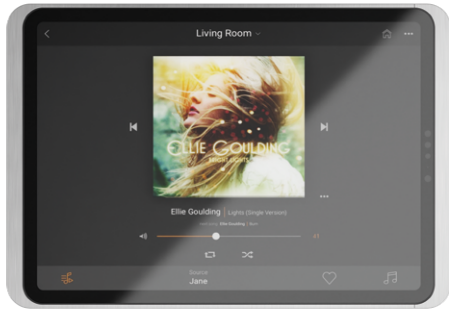

EINFACHER DENN JE

Eve Plus Docks lassen sich in wenigen Minuten installieren.
Perfekt für Luxuswohnungen, Hotels und Büros weltweit.