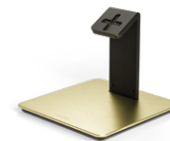

## Wählen Sie Ihre Table Base

brushed aluminium

brushed black

satin white

bronze

brushed brass

brushed nickel

## Ständer für alle Eve Plus Sleeves

**Unsere Eve Plus Tisch-Basisstation ist perfekt dafür geeignet, um Ihr iPad aufrecht auf einem Schreibtisch oder Tisch aufzustellen.**

Sie kochen auf Ihrer Kücheninsel und möchten das Rezept auf Ihrem iPad sehen? Sie können einfach nicht aufhören, Ihre Lieblingsserie auf Netflix zu schauen, selbst wenn Sie am Esstisch sitzen? Unsere Eve Plus Tisch-Basisstation ist genau das Richtige für Sie.